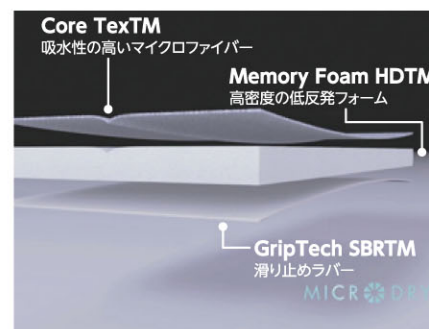

Bath

マイクロドライは高密度で低反発の素材を洗濯可能にし、肌触りのやさしいマイクロファイバーを採用したMinds Insync社のヒットシリーズです。

柔軟性と即時吸収性を兼ね備えたマイクロファイバーを採用

MEMORY FORM HD (メモリーフォーム)

クッション性が高く、洗濯も可能な低反発素材を使用

GRIP TECH (グリップテック)

耐摩耗性・耐老化性に優れているスチレンブタジエンゴムを使用

Deep Linen

Chocolate

Mid Blue

Rose

Memory foam bathmat メモリーフォームバスマット

Deep Linen 10630-9	¥2,500-	Chocolate 10622-4	¥2,500-	Mid Blue 10639-2	¥2,500-	Rose 10812-9	¥2,500-
入数:6 W43×D61cm 表面:ポリエステル85% ポリアミド15%・中:ポリウレタンパッド100% 裏:スチレンブタジエンゴム100% 原産国:中国(企画/アメリカ)							

GripTexベースなので、滑りにくい。クッション性が高い低反発フォームで快適。通気性に優れ、洗濯できます。

Gray

Blue

DarkChoco

DeepLinen

"Lib Border Bath Mat" "リブ ボーダー バスマット"

Gray 01261-3	¥3,000-	Blue 01258-3	¥3,000-	DarkChoco 01260-6	¥3,000-	DeepLinen 01275-0	¥3,000-
入数:6 610 x 430mm 表面:ポリエステル54.7% 二成分繊維45.3%(ポリエステル85%、ポリアミド15%) 縁:ポリエステル100%・中:ポリウレタン100%・裏面:ポリエステル100% 原産国:中国							