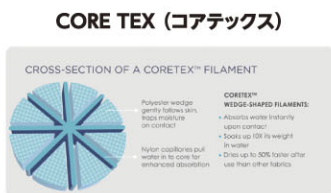

Bath

マイクロドライは高密度で低反発の素材を洗濯可能にし、肌触りのやさしいマイクロファイバーを採用したMinds Insync社のヒットシリーズです。

柔軟性と即時吸収性を兼ね備えたマイクロファイバーを採用

MEMORY FORM HD (メモリーフォーム)

クッション性が高く、洗濯も可能な低反発素材を使用

GRIP TECH (グリップテック)

耐摩耗性・耐老化性に優れているスチレンブタジエンゴムを使用

Deep Linen

Chocolate

Mid Blue

Rose

Memory foam bathmat メモリーフォームバスマット

Deep Linen 10630-9	¥2,500-	Chocolate 10622-4	¥2,500-	Mid Blue 10639-2	¥2,500-	Rose 10812-9	¥2,500-
入数:6 W43×D61cm 表面:ポリエステル85% ポリアミド15%・中:ポリウレタンパッド100% 裏:スチレンブタジエンゴム100% 原産国:中国(企画/アメリカ)							

GripTexベースなので、滑りにくい。クッション性が高い低反発フォームで快適。通気性に優れ、洗濯できます。

Gray

Blue

DarkChoco

DeepLinen

"Lib Border Bath Mat" "リブ ボーダー バスマット"

Gray 01261-3	¥3,000-	Blue 01258-3	¥3,000-	DarkChoco 01260-6	¥3,000-	DeepLinen 01275-0	¥3,000-
入数:6 610 x 430mm 表面:ポリエステル54.7% 二成分繊維45.3%(ポリエステル85%、ポリアミド15%) 縁:ポリエステル100%・中:ポリウレタン100%・裏面:ポリエステル100% 原産国:中国							